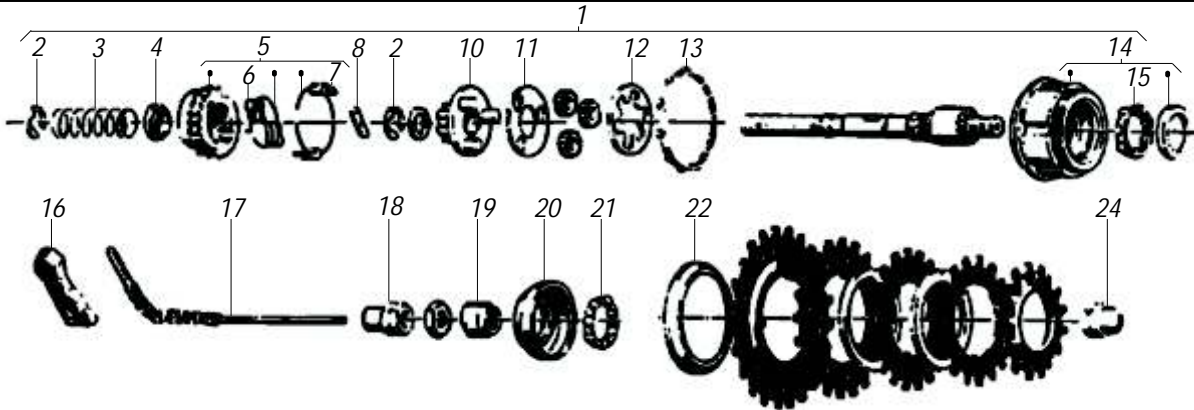

Kettenwechsel, Huret, Sachs Orbit Dérailleur, Huret, Sachs Orbit

41

Pos.	ART.-Nr.	<u>Sachs-Orbit-Teile/Pièce de Sachs-Orbit</u>	VP, CH-Fr.
1	41.0179	Naben-Innenteil/Pièces interjeures	NL
2	41.0313	Sicherungsscheibe/Rondelle d'arrêt	2.00
3	41.F1172	Druckfeder/Ressort de pression	1.60
4	41.0331	Büchse/Douille	2.40
5	41.0342	Sperrklinkenträger kompl./Porte-cliquet compl.	57.00
6	41.0332	Sperrklinke/Cliquet d'arrêt	3.40
7	41.0333	Sperrklinke/Cliquet d'arrêt	2.20
8	41.F1181	Schubklotz/Taquet	4.60
10	41.0300	Planetenträger/Porte-satellites	25.60
11	41.0314	Anlaufscheibe/Rondelle de friction	3.60
12	41.0320	Anlaufscheibe/Rondelle de friction	1.60
13	41.0343	Kugelhalter/Baque à billes	4.40
14	41.0341	Antreiber kompl./Entraineur compl.	54.40
15	41.F1233	Kugelhalter/Baque à billes	7.00
16	41.F1143	Fixierhülse/Douille de fixation	11.00
17	40.HDA345	Zeigerachsli/Tige d'axe	14.60
18	41.0310	Kettenleitmutter/Ecrou guide-chaîne, M10 x 1 mm	5.60
19	41.0302	Konus/Cône	9.60
20	41.0323	Deckel/Couvercle	1.20
21	41.F1359	Kugelhalter/Baque à billes	5.40
22	41.0324	Staubdeckel/Cache-poussière	1.90
-	41.0364	Zahnrad/Roue de dents	NL
24	41.0311	Mutter/Ecrou	3.20
-	41.0475Y	Kassette/Cassette, 13-32 Zähne/dents, 6 fach/vit.	NL
-	41.0476Y	Kassette/Cassette, 13-32 Zähne/dents, 7 fach/vit.	NL